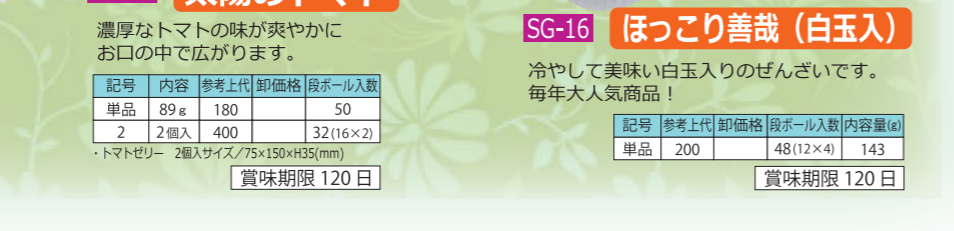

SG-8 トールカップゼリー

こだわり果実を使用した味わい豊かなゼリーです。

Table with 5 columns: 記号, 品名, 参考上代, 卸価格, 段ボール入数, 内容量(g)

賞味期限 120 日

SG-11 エミングくずきり

歯ごたえのある葛きりと、さっぱりとした果汁が喉ごし良く通ります。

Table with 5 columns: 記号, 内容, 参考上代, 卸価格, 段ボール入数, サイズ(mm)

賞味期限 60 日

SG-13 くずきりみつたまめ

黒砂糖を使った甘いシロップとつるつるとしたくずきりゼリーがよく合います。

Table with 5 columns: 記号, 内容, 参考上代, 卸価格, 段ボール入数, サイズ(mm)

賞味期限 60 日

SG-15 太陽のトマト

濃厚なトマトの味が爽やかに口の中で広がります。

Table with 5 columns: 記号, 内容, 参考上代, 卸価格, 段ボール入数

賞味期限 120 日

プチギフト

SG-17 スプーンでとろ〜りみたらし

みんな大好きみたらしがカップに入っていていつでもどこでもおいしい。

Table with 5 columns: 記号, 内容量, 参考上代, 卸価格, 段ボール入数, サイズ(mm)

賞味期限 50 日

SG-20 6個マンゴープリンBOX

アルフォンソマンゴーピューレを使用した、芳醇な味わいのマンゴープリンのプチギフトです。

Table with 5 columns: 記号, 内容量, 参考上代, 卸価格, 段ボール入数, サイズ(mm)

賞味期限 180 日

SG-18 くだものしずく

国産果汁とガラクトオリゴ糖、シールド乳酸菌が入った大人にも子供にも嬉しいスイーツです。

Table with 5 columns: 記号, 内容量, 参考上代, 卸価格, 段ボール入数, サイズ(mm)

賞味期限 120 日

SG-19 箱入りくず餅