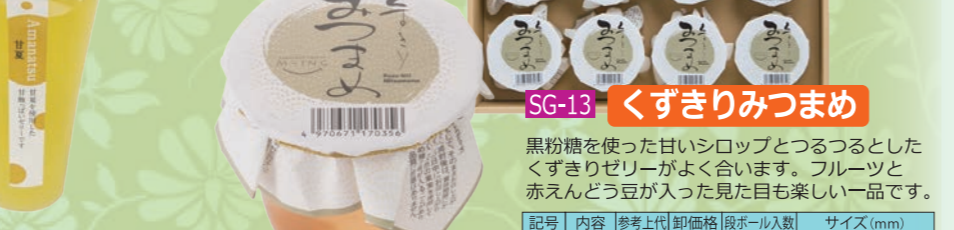

SG-12 国産果汁ジュレ

国産果汁のおいしさ、お口のなかでぷるんと広がります。

Table with 5 columns: 記号, 参考上代, 卸価格, 段ボール入数, 内容量(g)

賞味期限 180 日

SG-14 プチ産直ゼリー

フルーティーな果実入が嬉しい一口サイズの可愛いプチゼリーです。

Table with 5 columns: 記号, 参考上代, 卸価格, 段ボール入数, 内容量(g)

賞味期限 180 日

SG-8 トールカップゼリー

こだわり果実を使用した味わい豊かなゼリーです。

Table with 5 columns: 記号, 品名, 参考上代, 卸価格, 段ボール入数, 内容量(g)

賞味期限 120 日

SG-11 エミングくずきり

歯ごたえのある葛きりと、さっぱりとした果汁が喉ごし良く通ります。

Table with 5 columns: 記号, 内容, 参考上代, 卸価格, 段ボール入数, サイズ(mm)

賞味期限 60 日

SG-13 くずきりみつたまめ

黒砂糖を使った甘いシロップとつるつるとしたくずきりゼリーがよく合います。

Table with 5 columns: 記号, 内容, 参考上代, 卸価格, 段ボール入数, サイズ(mm)

賞味期限 60 日

SG-15 太陽のトマト

濃厚なトマトの味が爽やかに口の中で広がります。

Table with 5 columns: 記号, 内容, 参考上代, 卸価格, 段ボール入数

賞味期限 120 日

プチギフト

SG-17 スプーンでとろ〜りみたらし

みんな大好きみたらしがカップに入っていていつでもどこでもおいしい。

Table with 5 columns: 記号, 内容量, 参考上代, 卸価格, 段ボール入数, サイズ(mm)

賞味期限 50 日

SG-20 6個マンゴープリンBOX

アルフォンソマンゴーピューレを使用した、芳醇な味わいのマンゴープリンのプチギフトです。